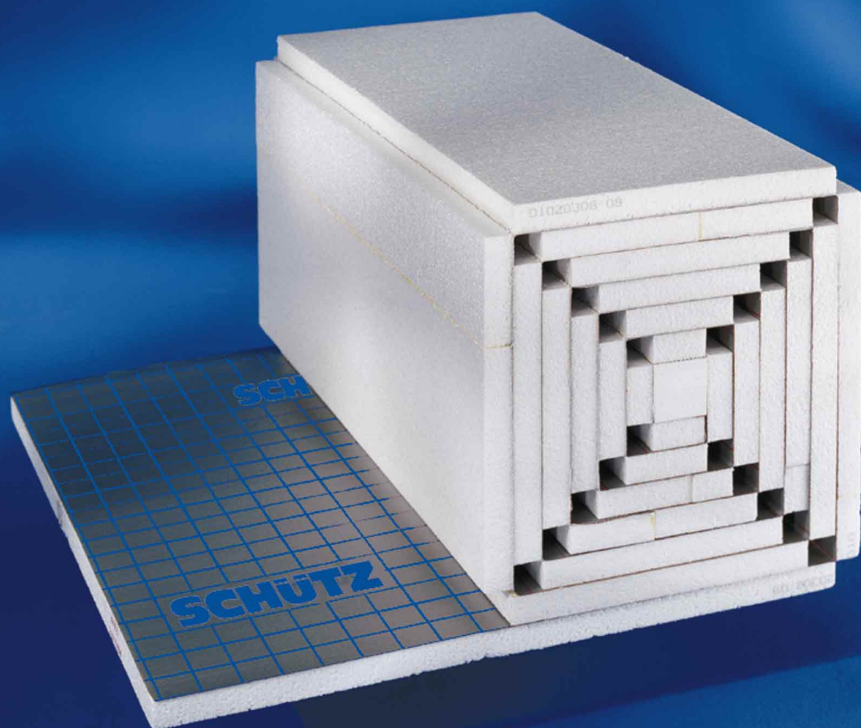

quadro-takk – kvadratická role tacker pro systémy podlahového vytápění SCHÜTZ.

Rozvinout – ukotvit – hotovo!

Se skládací rolí quadro-takk firmy SCHÜTZ jde pokládat mimořádně racionálně, rychle a levně od ruky. Geniální princip, mnoho výhod: quadro-takk nabízí nejlepší tepelnou a kročejovou izolaci a díky kvadratickému balení lze snadno skladovat a přepravovat.

Rozvinout!

Ukotvit!

Hotovo!

SCHÜTZ
ENERGY SYSTEMS

quadro-takk – praktické a hospodárné řešení od firmy SCHÜTZ.

Snadněji a rychleji už to snad nejde:
kvadratická skládací role quadro-takk SCHÜTZ.

- **Snadná pokládka!** Jako role pro velké plochy, jako skládací deska pro malé plochy (jednodušší rozvinutí oproti standardním izolačním rolím)
- **Hospodárné využití materiálu!** pokládka bez prořezu
- **Optimální využití plochy a prostoru při skladování a přepravě!** Pro dobrý přehled o velikosti skladových zásob, minimalizaci ložné plochy při přepravě, snadnější rozdělení materiálu na stavbě jakož i snadnou manipulaci a přehled pro odběratele
- **Čisté překrytí spár díky přesahu krycí fólie!**
- **Bezpečné ukotvení otopné trubky!** Hydroizolační fólie s kotevní tkaninou a s rastrem ve spojení se speciálními příchytými sponami tacker pro bezpečné ukotvení otopné trubky v předem daných pokládacích roztečích

V každém případě quadro-takk:

typ	tloušťka	tepelný odpor	útlum kročej. hluku	max. provozní zatížitelnost	použití
EPS-T 35-3	35/32 mm	0,875 m ² K/W	29 dB	4 kPa**	vyšší útlum kročejového hluku
EPS-T 30-3	30/27 mm	0,75 m ² K/W	28 dB	4 kPa**	standardní, jednovrstvá pokládka
EPS-T 30-2	30/28 mm	0,75 m ² K/W	28 dB	5 kPa**	jednovrstvá pokládka, vyšší provozní zatížitelnost
EPS-T 25-2	25/23 mm	0,625 m ² K/W	28 dB	5 kPa**	dvouvrstvá pokládka, vyšší provozní zatížitelnost
EPS 100-30	30 mm	0,75 m ² K/W	0 dB	100 kPa**	vysoká provoz. zatížitelnost, bez útlumu kročejového hluku