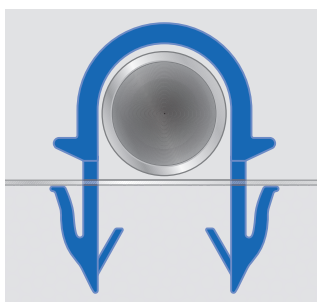

Rozvinout!

Ukotvit!

Hotovo!

SCHÜTZ
ENERGY SYSTEMS

quadro-takk – praktické a hospodárné řešení od firmy SCHÜTZ.

Snadněji a rychleji už to snad nejde:
kvadratická skládací role quadro-takk SCHÜTZ.

- **Snadná pokládka!** Jako role pro velké plochy, jako skládací deska pro malé plochy (jednodušší rozvinutí oproti standardním izolačním rolím)
- **Hospodárné využití materiálu!** pokládka bez prořezu
- **Optimální využití plochy a prostoru při skladování a přepravě!** Pro dobrý přehled o velikosti skladových zásob, minimalizaci ložné plochy při přepravě, snadnější rozdělení materiálu na stavbě jakož i snadnou manipulaci a přehled pro odběratele
- **Čisté překrytí spár díky přesahu krycí fólie!**
- **Bezpečné ukotvení otopné trubky!** Hydroizolační fólie s kotevní tkaninou a s rastrem ve spojení se speciálními příchytými sponami tacker pro bezpečné ukotvení otopné trubky v předem daných pokládacích roztečích

V každém případě quadro-takk:

typ	tloušťka	tepelný odpor	útlum kročej. hluku	max. provozní zatížitelnost	použití
EPS-T 35-3	35/32 mm	0,875 m ² K/W	29 dB	4 kPa**	vyšší útlum kročejového hluku
EPS-T 30-3	30/27 mm	0,75 m ² K/W	28 dB	4 kPa**	standardní, jednovrstvá pokládka
EPS-T 30-2	30/28 mm	0,75 m ² K/W	28 dB	5 kPa**	jednovrstvá pokládka, vyšší provozní zatížitelnost
EPS-T 25-2	25/23 mm	0,625 m ² K/W	28 dB	5 kPa**	dvouvrstvá pokládka, vyšší provozní zatížitelnost
EPS 100-30	30 mm	0,75 m ² K/W	0 dB	100 kPa**	vysoká provoz. zatížitelnost, bez útlumu kročejového hluku

*u potěru dle DIN 18560 díl 2 s m' ≥ 70 kg/m² / ** dle DIN EN 13163

K bezpečnému upevnění otopné trubky SCHÜTZ slouží stabilní, 8 mm široké příchytčné spony tacker

K instalaci příchytčných spon slouží montážní nástroj tacker, praktická montážní pomůcka